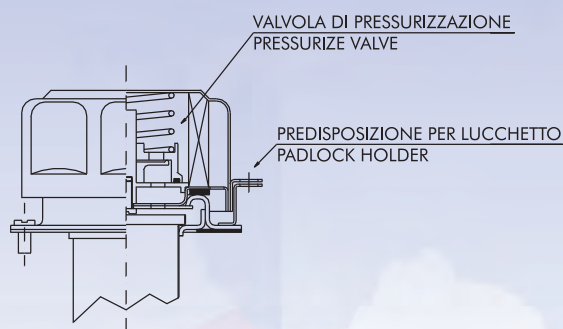

3) Connesioni - Connection port

Codice - Code	Connessione - Connection
B3	1/2 " BSP
B4	3/4" BSP
N3	1/2" NPT
N4	3/4" NPT

4) Valvola di pressurizzazione - Pressurize valve

Codice - Code	Tipo indicatore - Indicator type	Note
0	senza / without	
V03	taratura 0,35 Bar setting 0,35 Bar (5 psi)	Non disponibile per FT-5 e FT-7 Not available for FT-5 and FT-7
V07	taratura 0,75 Bar setting 0,75 Bar (10,8 psi)	