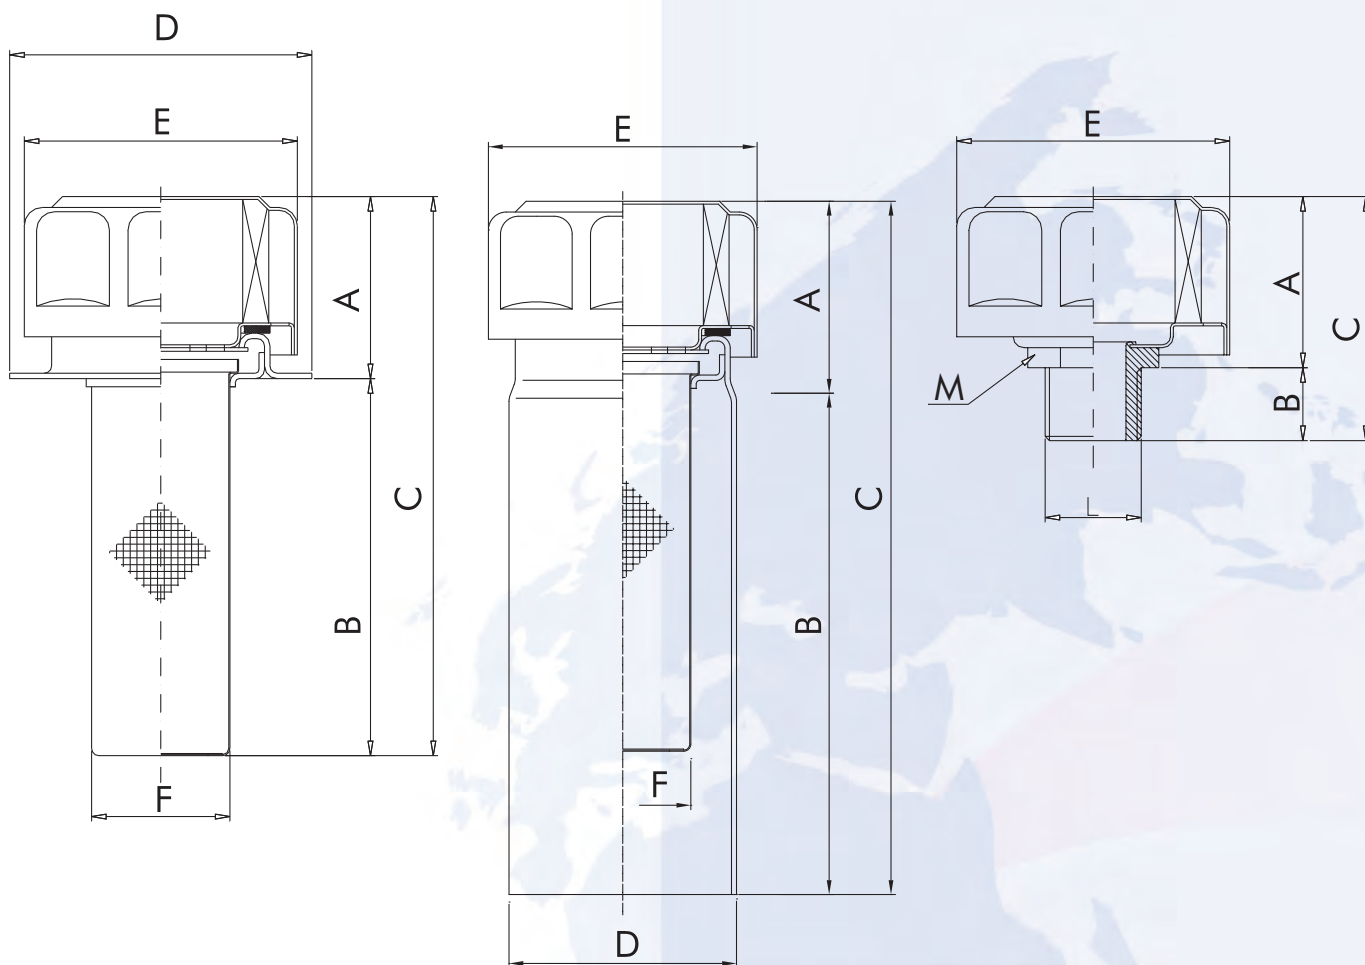

Foratura serbatoio

Tank hole dimensions

FT-5

FT-8.../1
FT-8.../2

FT-8.../F

Informazioni dimensionali

Overall dimensions

Foratura serbatoio